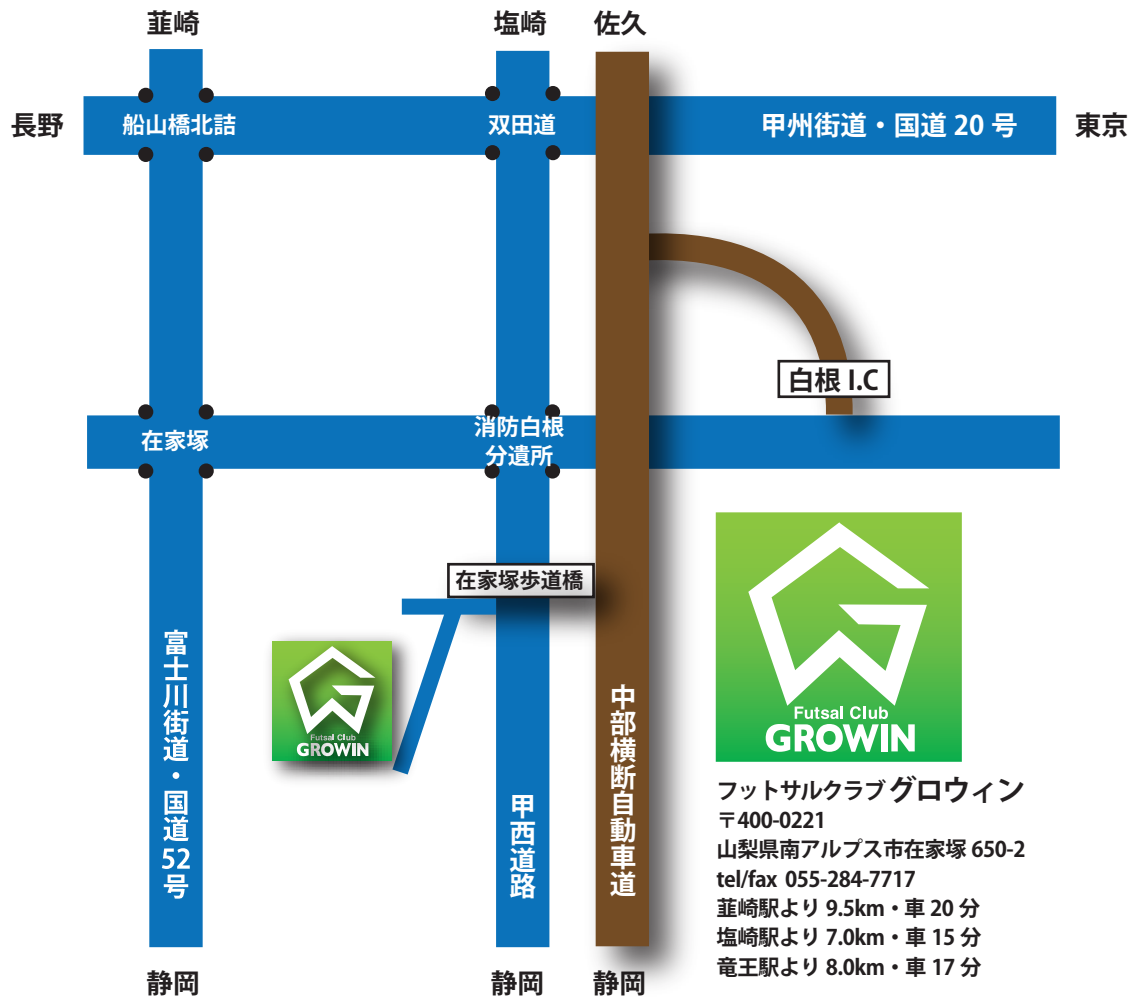

ACCESS MAP for GROWIN

フットサルクラブグロウィン
〒400-0221
山梨県南アルプス市在家塚 650-2
tel/fax 055-284-7717
葦崎駅より 9.5km・車 20 分
塩崎駅より 7.0km・車 15 分
竜王駅より 8.0km・車 17 分